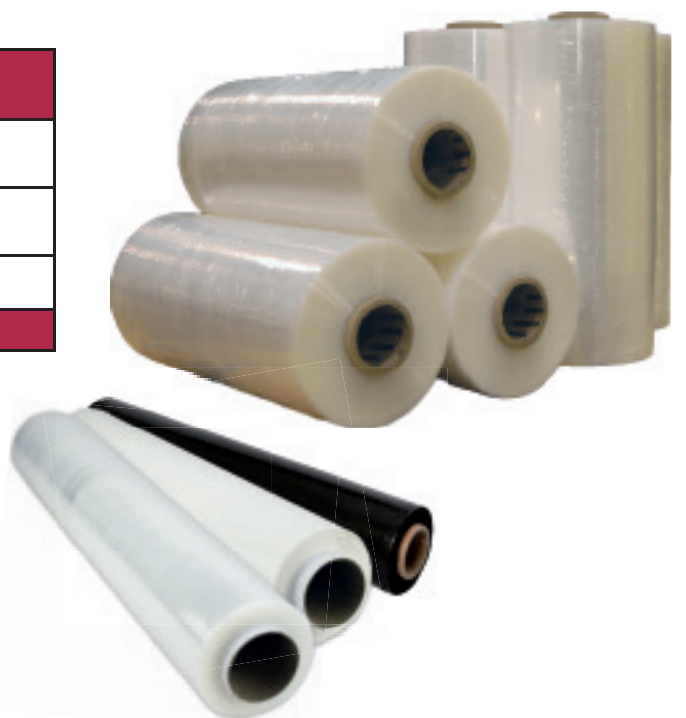

Disponible en estos colores

Blanco

Negro

Transparente

Cinta de Balizamiento

Tintas	Color	Galga	Medida Ancho	Mínimo
Hasta 3 tintas	Blanco Amarillo	200 y 300 g	80 mm	5.000 m <i>Se sirven en bobinas de 250 m</i>
			100 mm	
			150 mm	
			200 mm	
Impresión a 1 cara				