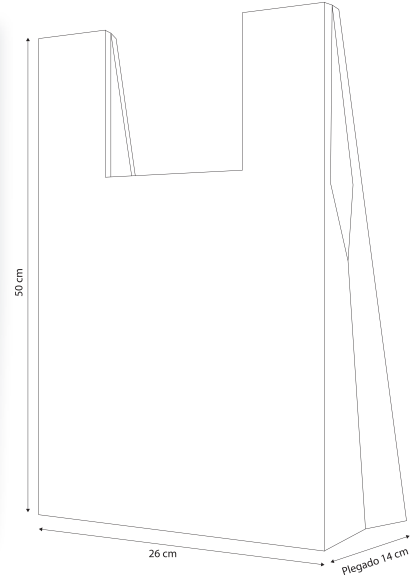

Bolsas de Plástico

Asa Camiseta

Tintas	Material	Medidas Desplegada / Plegada x Altura	Cantidades Mínimas
1 a 3 tintas	Baja Presión Blanco 70% Reciclado Galga 200	25 / 15 x 30 cm	10.000 uds.
		25 / 15 x 40 cm	10.000 uds.
		30 / 20 x 40 cm	10.000 uds.
		35 / 23 x 50 cm	5.000 uds
		40 / 26 x 50 cm	5.000 uds
		43 / 28 x 55 cm	5.000 uds
		50 / 32 x 60 cm	5.000 uds
		60 / 40 x 75 cm	5.000 uds
		90 / 60 x 80 cm	3.000 uds

Asa Troquel y Asa Lazo

Tintas	Material	Medidas Ancho x Alto		Cantidades Mínimas Aproximadas
		Vertical	Apaisada	
1 a 3 tintas	Baja Presión Blanco Politeno Blanco 70% Reciclado Galga 200	20 x 30 cm	30 x 20 cm	17.000 uds
		25 x 35 cm	35 x 25 cm	12.000 uds
		30 x 40 cm	40 x 30 cm	8.700 uds
		35 x 45 cm	45 x 35 cm	6.600 uds
		40 x 50 cm	50 x 40 cm	5.200 uds
		45 x 55 cm	55 x 45 cm	4.200 uds
		50 x 60 cm	60 x 50 cm	3.500 uds

Para menos cantidad consultar disponibilidad
Otras opciones consultar.
Se puede añadir fuelle, consultar.

Asa Troquel - Pequeñas cantidades

Tintas	Material	Medidas Ancho x Alto	Colores	Cantidades Mínimas Aproximadas
1 tinta	Baja Presión Blanco 70% Reciclado Galga 200	40 x 40 + 5 cm	Blanco Azul Fucsia Verde Naranja	700 uds
		40 x 50 cm	Blanco Rojo	700 uds