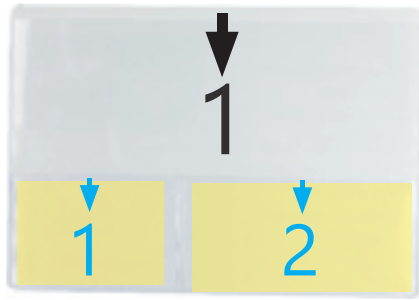

## Fundas de Vinilo

Tintas	Modelo	Medida Ancho x Alto	Mínimo por caja
1 o 2 tintas	3048	9,4 x 6,4 cm	500 uds
	3048-21	13 x 9,5 cm	
	3048-7	19,4 x 7,1 cm	
	3033	18,3 x 12,4 cm	300 uds
	3030	23 x 16 cm	
	3030-1	23 x 16 cm	
	3195-1	24 x 17,2 cm	
	3035	26,3 x 17,7 cm	
	3118	23,5 x 16 cm	
	3118-1	23,5 x 16 cm	
	3118-2	23,5 x 16 cm	
	3045	33,3 x 23,3 cm	
	3045-1	33,3 x 23,3 cm	
	3045-2	33,3 x 23,3 cm	
	3049	12 x 8,5 cm	500 uds
	3033-1	17,7 x 11,7 cm	300 uds
	3032-1	17,2 x 12 cm	
	3032-2	17,2 x 12 cm	

**Las diferencias entre modelos también incluyen la orientación de la apertura/ranura**

## Todos los modelos disponibles en esta gama de colores

**Guía de modelos en la siguiente página**

Los tamaños de los esquemas no representan la escala real de las fundas.

La flecha indica la apertura de la funda

3048

3048-21

3030-1

3033  
Apertura horizontal

3033  
Apertura vertical

3048-7

3045-1

3030  
Apertura horizontal