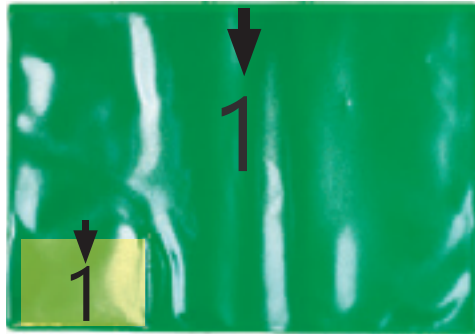

## Fundas de Vinilo

Tintas	Modelo	Medida Ancho x Alto	Mínimo por caja
1 o 2 tintas	3048	9,4 x 6,4 cm	500 uds
	3048-21	13 x 9,5 cm	
	3048-7	19,4 x 7,1 cm	
	3033	18,3 x 12,4 cm	300 uds
	3030	23 x 16 cm	
	3030-1	23 x 16 cm	
	3195-1	24 x 17,2 cm	
	3035	26,3 x 17,7 cm	
	3118	23,5 x 16 cm	
	3118-1	23,5 x 16 cm	
	3118-2	23,5 x 16 cm	
	3045	33,3 x 23,3 cm	
	3045-1	33,3 x 23,3 cm	
	3045-2	33,3 x 23,3 cm	
	3049	12 x 8,5 cm	500 uds
	3033-1	17,7 x 11,7 cm	300 uds
	3032-1	17,2 x 12 cm	
	3032-2	17,2 x 12 cm	

## Todos los modelos disponibles en esta gama de colores

**Guía de modelos en la siguiente página**

Los tamaños de los esquemas no representan la escala real de las fundas.

La flecha indica la apertura de la funda

3048

3048-21

3030-1

3033  
Apertura horizontal

3033  
Apertura vertical

3048-7

3045-1

3030  
Apertura horizontal

3030  
Apertura vertical

3195-1

3045-2

3049  
Apertura horizontal

3049  
Apertura vertical

3035

3118-1

3045